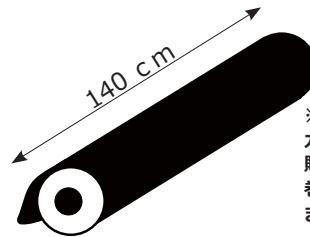

# JADE

ジェイド / NEW COLOR新発売

プレースマットとテーブルセンターは、不織布の芯を貼り付けた生地を二枚貼り合わせて縫製しています。しっかり厚みがあり、両面ご使用いただけます。

LINE UP	SIZE(cm)	本体価格 (税込8%)
■プレースマット P	33 × 45	¥ 500 (540)
■テーブルセンター C	30 × 130	¥ 1,500 (1620)
■テーブルクロス M	140 × 180	¥ 2,500 (2700)
■テーブルクロス L	140 × 230	¥ 3,000 (3240)
■カットクロス反物 F	幅 140	¥ 2,000/1mあたり※