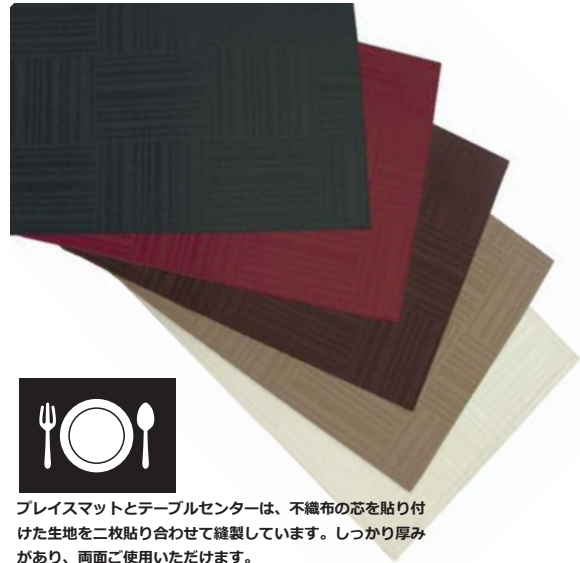

# JADE

ジェイド / NEW COLOR新発売

プレースマットとテーブルセンターは、不織布の芯を貼り付けた生地を二枚貼り合わせて縫製しています。しっかり厚みがあり、両面ご使用いただけます。

LINE UP	SIZE(cm)	本体価格 (税込8%)
■プレースマット P	33 × 45	¥ 500 (540)
■テーブルセンター C	30 × 130	¥ 1,500 (1620)
■テーブルクロス M	140 × 180	¥ 2,500 (2700)
■テーブルクロス L	140 × 230	¥ 3,000 (3240)
■カットクロス反物 F	幅 140	¥ 2,000/1mあたり※

※裏面にすべり止め加工がついているのはカットクロス反物のみです。販売は反物単位となります。巻m数は15～23m、在庫により異なりますのでお問い合わせください。

素材：ポリエステル（洗濯機洗い可）★はっ水加工

⑤ Spice wine スパイスワイン

**NEW COLOR**

マット P00865 4537867-035259  
 センター C80865 4537867-035310  
 加え M20865 4537867-035273  
 加え L30865 4537867-035297  
 カット F40865 4537867-035334